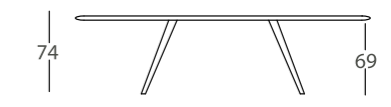

SOFT

TABLES SOFT / MESAS SOFT / TABLES SOFT

ROUND TABLES SOFT /
MESAS REDONDAS SOFT /
TABLES RONDES SOFT

DIAMETER DIAMETRO DIAMETRO	REF.	
130	21.056	
150	21.057	

Detachable Legs /
Patas Desmontables /
Pieds Démontables

RECTANGULAR TABLES SOFT /
MESAS RECTANGULARES SOFT /
TABLES RECTANGULAR SOFT /

LENGTH LONGITUD LONGITUD	REF.	
160	21.051	
180	21.052	
200	21.053	
250	21.054	
280	21.055	

Detachable Legs /
Patas Desmontables /
Pieds Démontables