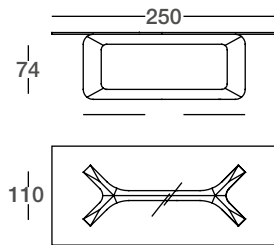

Material required / Tela requerida / Tissu necessaire:
Fabric / Tela / Tissu: 0,6 m (width / ancho / largeur 140 cm)

ALTERNATIVE

DENISE
DENISE TABLES / MESAS DENISE / TABLES DENISE

DESIGN BY PACO CAMUS

DENISE TABLES / MESAS DENISE / TABLES DENISE