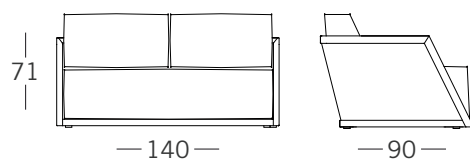

Tela / Fabric	Ref	Puntos
T.Cliente	22.872/TC	498
B	22.872/B	548
C	22.872/C	569
D	22.872/D	599
E	22.872/E	660
P1	22.872/P1	679
P2	22.872/P2	742
PE	22.872/PE	837

Metraje: 5 m Tela ancho 1,40
8,6 m² en Piel