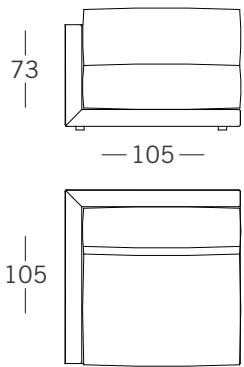

Modulación Sofá Area
Area Sofa Modulation

Izquierda /Left / Gauche

Tela / Fabric	Ref	Puntos
T.Cliente	22.860/TC	214
B	22.860/B	277
C	22.860/C	302
D	22.860/D	340
E	22.860/E	415
P1	22.860/P1	434
P2	22.860/P2	512
PE	22.860/PE	628

Metraje: 6,2 m Tela ancho 1,40
10,5 m² en Piel