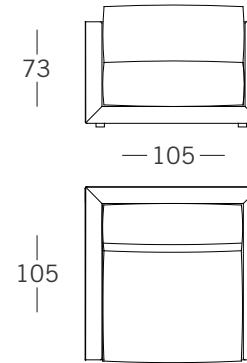

Tela / Fabric	Ref	Puntos
T.Cliente	22.868/TC	228
B	22.868/B	303
C	22.868/C	339
D	22.868/D	378
E	22.868/E	468
P1	22.868/P1	476
P2	22.868/P2	565
PE	22.868/PE	697

Metraje: 7,4 m Tela ancho 1,40
12 m² en Piel