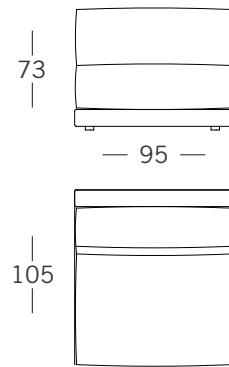

Metraje: 0,70 m Tela ancho 1,40 para 2 sillas
0,6 m² en Piel

Mesa Twist
Twist Table

Medida / Measure	Tapa Roble		Tapa Cristal	
	Ref	Puntos	Ref	Puntos
200x100	22.844	1.366	22.849	1.396
220x100	22.845	1.386	22.850	1.416
250x120	22.846	1.408	22.851	1.438
280x120	22.847	1.430	22.852	1.460
300x120	22.848	1.450	22.853	1.480

Tela / Fabric	Ref	Puntos
T.Cliente	22.860/TC	214
B	22.860/B	277
C	22.860/C	302
D	22.860/D	340
E	22.860/E	415
P1	22.860/P1	434
P2	22.860/P2	512
PE	22.860/PE	628

Metraje: 6,2 m Tela ancho 1,40
10,5 m² en Piel

Derecha / Right / Droite

Tela / Fabric	Ref	Puntos
T.Cliente	22.861/TC	214
B	22.861/B	277
C	22.861/C	302
D	22.861/D	340
E	22.861/E	415
P1	22.861/P1	434
P2	22.861/P2	512
PE	22.861/PE	628

Metraje: 6,2 m Tela ancho 1,40
10,5 m² en Piel