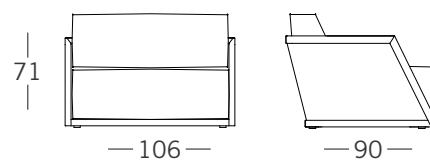

Tela / Fabric	Ref	Puntos
T.Cliente	22.873/TC	448
B	22.873/B	493
C	22.873/C	514
D	22.873/D	539
E	22.873/E	594
P1	22.873/P1	608
P2	22.873/P2	664
PE	22.873/PE	749

Metraje: 4,5 m Tela ancho 1,40
7,7 m² en Piel