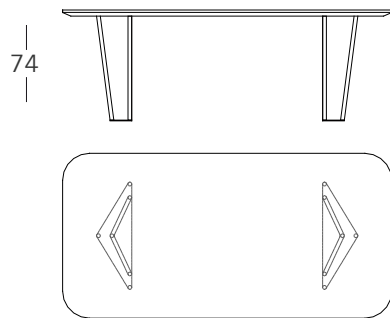

Mesas Oto / Oto Table / Table Oto

Mesas de Comedor Rectangulares Rectangular Dining Tables

Medida / Measure	Tapa / Top	Ref	Puntos
180x100	Laca	22.900/L	419
	Chapa	22.900/C	473
	Microcemento	22.900/M	535
200x110	Laca	22.901/L	444
	Chapa	22.901/C	503
	Microcemento	22.901/M	599
220x110	Laca	22.902/L	457
	Chapa	22.902/C	520
	Microcemento	22.902/M	625