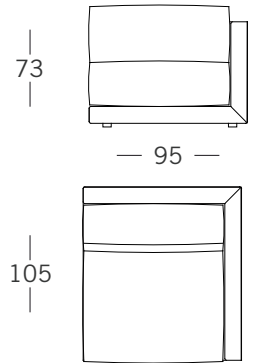

Derecha / Right / Droite

Tela / Fabric	Ref	Puntos
T.Cliente	22.866/TC	211
B	22.866/B	274
C	22.866/C	299
D	22.866/D	337
E	22.866/E	412
P1	22.866/P1	431
P2	22.866/P2	509
PE	22.866/PE	625

Metraje: 6,2 m Tela ancho 1,40
10,5 m² en Piel