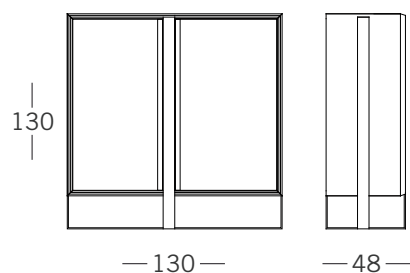

Butaca Organic

H:30 L:1305 F:130
Tapizado: Tela Rosebud C63

Ref: C15C1 Puntos: **4.232**

Ref: 22.820 Puntos: **921+76 (Tap Nabuk)= 997**

Ref: 20.798/D Puntos: **232**

ALTERNATIVE
NOVEDADES 2015

Buffet Idol
Idol Buffet