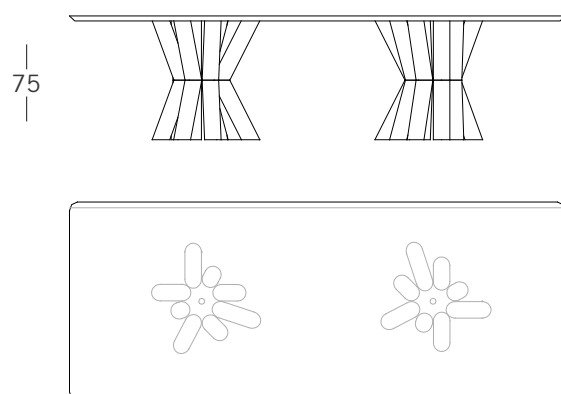

Metraje: 2 m Tela ancho 1,40
3,50 m² en Piel

Silla Kira
Kira Chair

Roble / Oak			Nogal / Walnut		
Tela / Fabric	Ref	Puntos	Tela / Fabric	Ref	Puntos
T.Cliente	22.842/TC	153	T.Cliente	22.843/TC	175
B	22.842/B	156	B	22.843/B	179
C	22.842/C	158	C	22.843/C	181
D	22.842/D	160	D	22.843/D	184
E	22.842/E	169	E	22.843/E	187
P1	22.842/P1	164	P1	22.843/P1	188
P2	22.842/P2	168	P2	22.843/P2	193
PE	22.842/PE	173	PE	22.843/PE	198

Metraje: 0,70 m Tela ancho 1,40 para 2 sillas
0,6 m² en Piel

Mesa Twist
Twist Table

Medida / Measure	Tapa Roble		Tapa Cristal	
	Ref	Puntos	Ref	Puntos
200x100	22.844	1.366	22.849	1.396
220x100	22.845	1.386	22.850	1.416
250x120	22.846	1.408	22.851	1.438
280x120	22.847	1.430	22.852	1.460
300x120	22.848	1.450	22.853	1.480