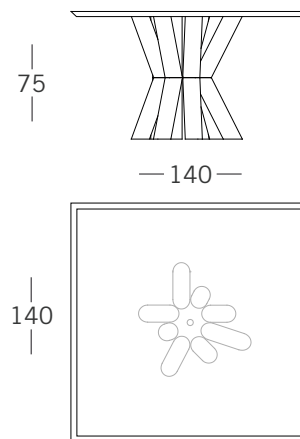

Metraje: 2 m Tela ancho 1,40
3,50 m² en Piel

Silla Kira
Kira Chair

Roble / Oak			Nogal / Walnut		
Tela / Fabric	Ref	Puntos	Tela / Fabric	Ref	Puntos
T.Cliente	22.842/TC	153	T.Cliente	22.843/TC	175
B	22.842/B	156	B	22.843/B	179
C	22.842/C	158	C	22.843/C	181
D	22.842/D	160	D	22.843/D	184
E	22.842/E	169	E	22.843/E	187
P1	22.842/P1	164	P1	22.843/P1	188
P2	22.842/P2	168	P2	22.843/P2	193
PE	22.842/PE	173	PE	22.843/PE	198

Metraje: 0,70 m Tela ancho 1,40 para 2 sillas
0,6 m² en Piel

Mesa Twist
Twist Table

Medida / Measure	Tapa Roble		Tapa Cristal	
	Ref	Puntos	Ref	Puntos
200x100	22.844	1.366	22.849	1.396
220x100	22.845	1.386	22.850	1.416
250x120	22.846	1.408	22.851	1.438
280x120	22.847	1.430	22.852	1.460
300x120	22.848	1.450	22.853	1.480