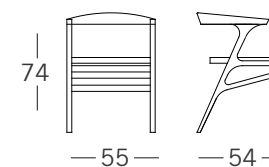

Silla Kira
Kira Chair

Roble / Oak			Nogal / Walnut		
Tela / Fabric	Ref	Puntos	Tela / Fabric	Ref	Puntos
T.Cliente	22.842/TC	153	T.Cliente	22.843/TC	175
B	22.842/B	156	B	22.843/B	179
C	22.842/C	158	C	22.843/C	181
D	22.842/D	160	D	22.843/D	184
E	22.842/E	169	E	22.843/E	187
P1	22.842/P1	164	P1	22.843/P1	188
P2	22.842/P2	168	P2	22.843/P2	193
PE	22.842/PE	173	PE	22.843/PE	198

Metraje: 0,70 m Tela ancho 1,40 para 2 sillas
0,6 m² en Piel