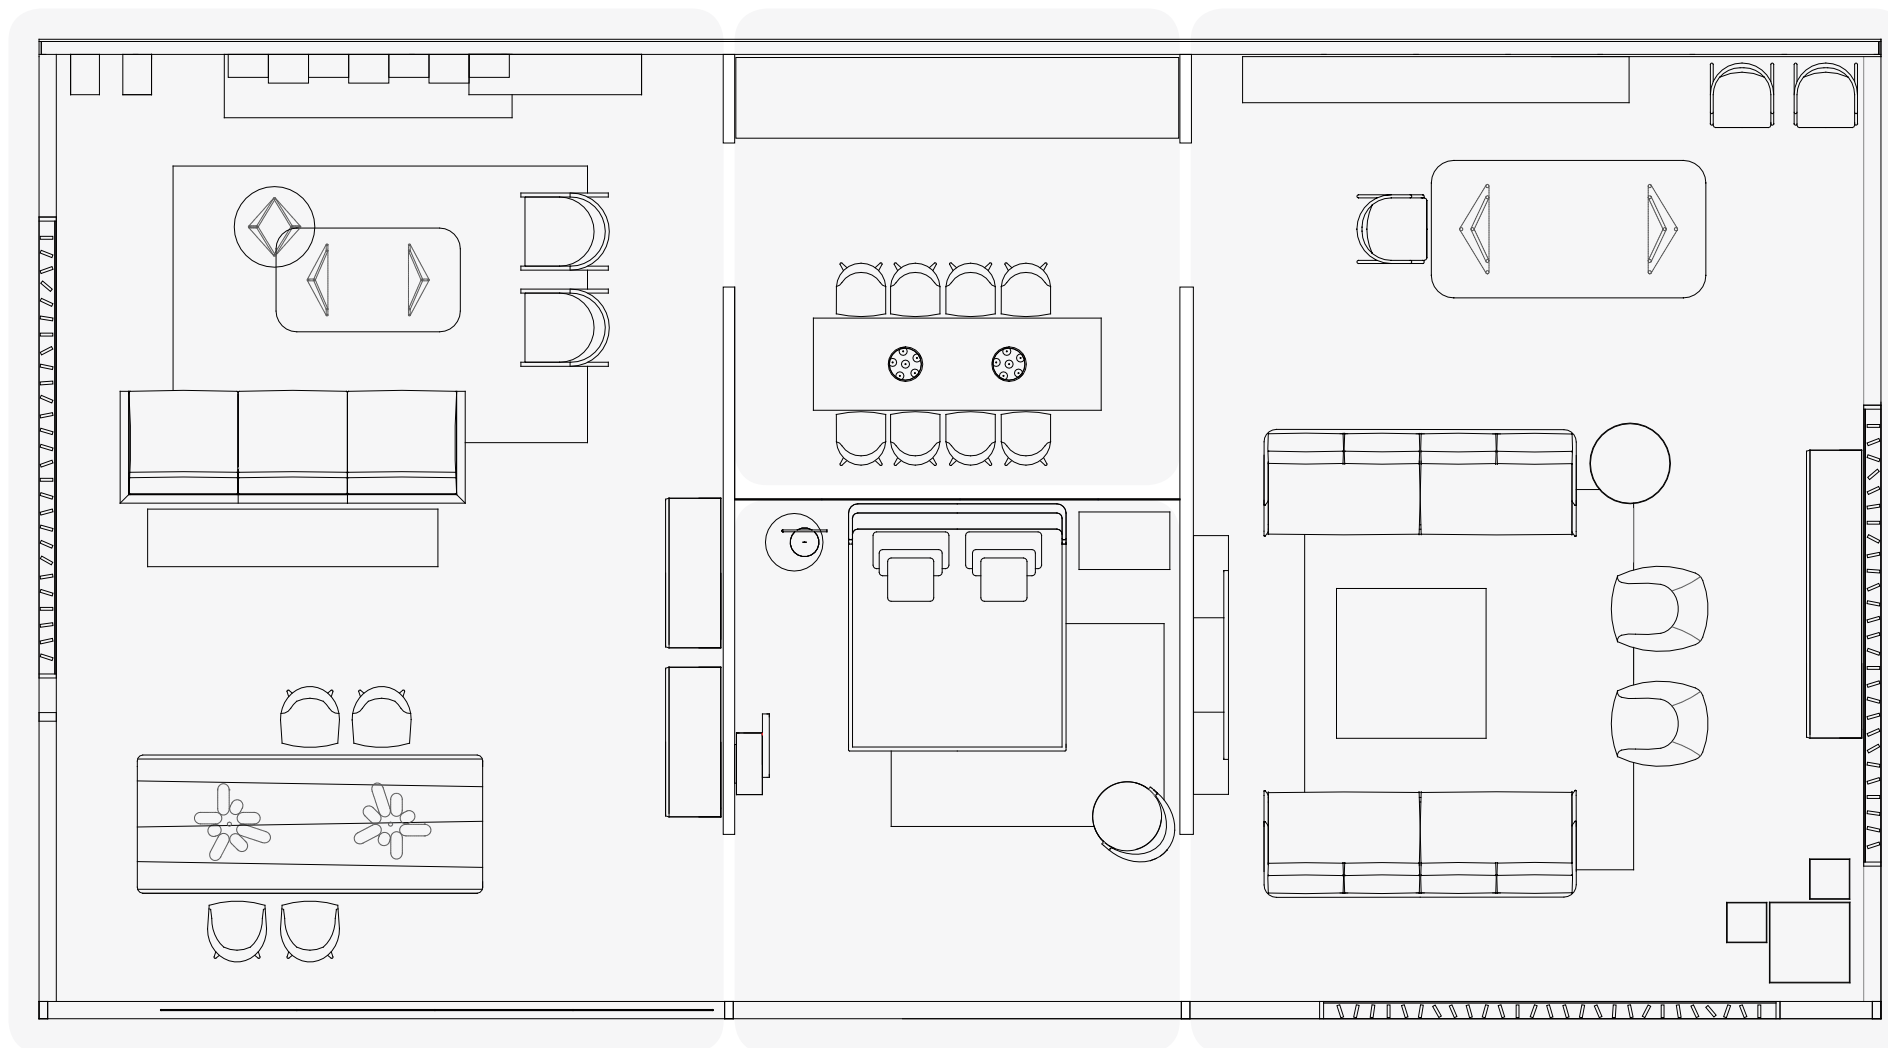

ALTERNATIVE
COLONIA 2015

SALÓN 1

ZONA DE TRABAJO

SALÓN 2

DORMITORIO

SALÓN 1

Composición Now

H:250 L:485 F:55
Acabado: Roble Wengué y Gris Plata Oscuro
Patas: Laca Bronce