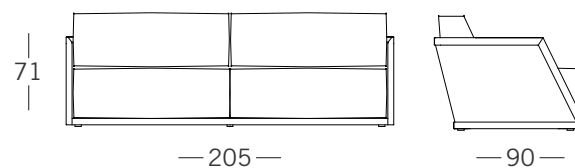

Tela / Fabric	Ref	Puntos
T.Cliente	22.871/TC	642
B	22.871/B	728
C	22.871/C	762
D	22.871/D	814
E	22.871/E	918
P1	22.871/P1	943
P2	22.871/P2	1.050
PE	22.871/PE	1.217

Metraje: 8,5 m Tela ancho 1,40
14,5 m² en Piel