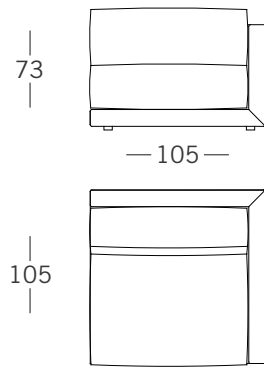

Derecha / Right / Droite

Tela / Fabric	Ref	Puntos
T.Cliente	22.861/TC	214
B	22.861/B	277
C	22.861/C	302
D	22.861/D	340
E	22.861/E	415
P1	22.861/P1	434
P2	22.861/P2	512
PE	22.861/PE	628

Metraje: 6,2 m Tela ancho 1,40
10,5 m² en Piel