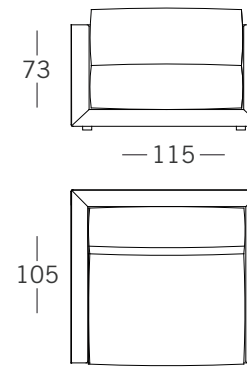

Tela / Fabric	Ref	Puntos
T.Cliente	22.863/TC	239
B	22.863/B	308
C	22.863/C	338
D	22.863/D	383
E	22.863/E	473
P1	22.863/P1	481
P2	22.863/P2	570
PE	22.863/PE	702

Metraje: 7,4 m Tela ancho 1,40
12 m² en Piel