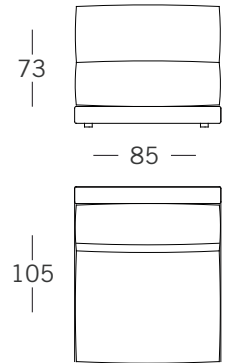

Izquierda /Left / Gauche

Tela / Fabric	Ref	Puntos
T.Cliente	22.865/TC	211
B	22.865/B	274
C	22.865/C	299
D	22.865/D	337
E	22.865/E	412
P1	22.865/P1	431
P2	22.865/P2	509
PE	22.865/PE	625

Metraje: 6,2 m Tela ancho 1,40
10,5 m² en Piel

Derecha / Right / Droite

Tela / Fabric	Ref	Puntos
T.Cliente	22.866/TC	211
B	22.866/B	274
C	22.866/C	299
D	22.866/D	337
E	22.866/E	412
P1	22.866/P1	431
P2	22.866/P2	509
PE	22.866/PE	625

Metraje: 6,2 m Tela ancho 1,40
10,5 m² en Piel