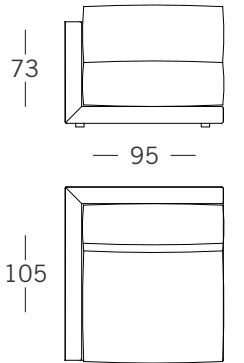

Izquierda /Left / Gauche

Tela / Fabric	Ref	Puntos
T.Cliente	22.865/TC	211
B	22.865/B	274
C	22.865/C	299
D	22.865/D	337
E	22.865/E	412
P1	22.865/P1	431
P2	22.865/P2	509
PE	22.865/PE	625

Metraje: 6,2 m Tela ancho 1,40
10,5 m² en Piel