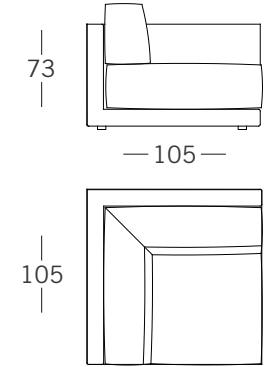

Rincón /

Tela / Fabric	Ref	Puntos
T.Cliente	22.864/TC	244
B	22.864/B	320
C	22.864/C	350
D	22.864/D	396
E	22.864/E	487
P1	22.864/P1	511
P2	22.864/P2	606
PE	22.864/PE	749

Metraje: 7,5 m Tela ancho 1,40
19 m² en Piel