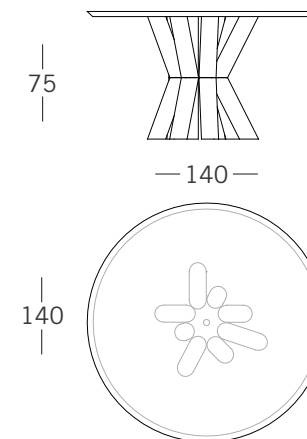

Tapa Roble		Tapa Cristal	
Ref	Puntos	Ref	Puntos
22.856	810	22.857	845